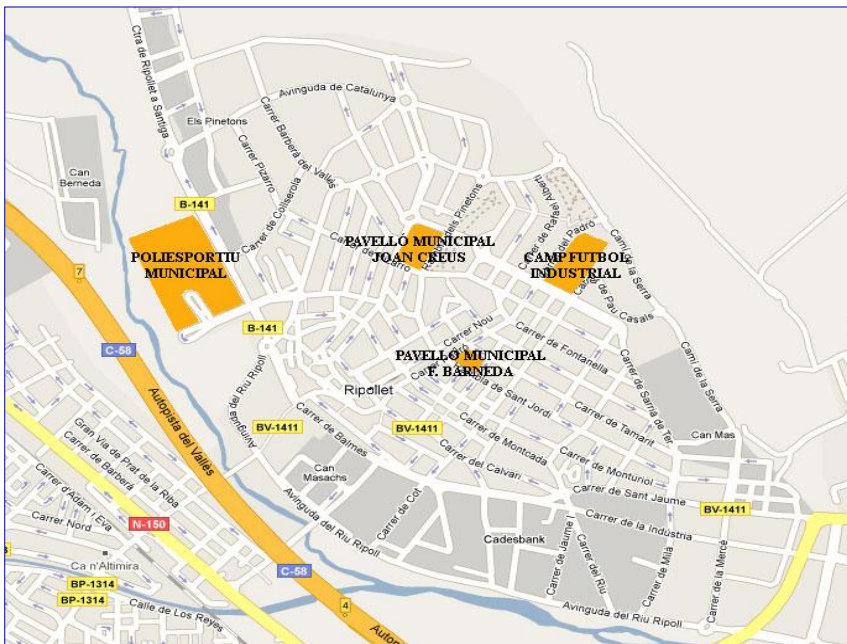

TENNIS DE TAULA

CAMPIONAT DE CATALUNYA

ALEVI – JUVENIL / RIPOLLET 2012

Informació Pràctica

Lloc i data de celebració:

- Pavelló Municipal d'Esports "Joan Creus" – 2 i 3 de juny

Rambla dels Pinetons, 1
08291 Ripollet